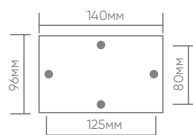

Материал: пластик

15W
на патрон

под лампу
MR16

IP54

ГАРАНТИЯ
12
МЕСЯЦЕВ

DH0806-P арт. 51538
LxWxH,мм (110x105x225)

DH0807-P арт. 51539
LxWxH,мм (110x105x300)

DH0808-P арт. 51542
LxWxH,мм (140x95x600)

DH1701-P арт. 51541
LxWxH,мм (110x100x185)

DH1702-P арт. 51540
LxWxH,мм (110x100x220)

Пластиковые светильники «Сеул» не подвержены коррозии, ржавчине и другим видам повреждений, свойственным для металлических светильников.